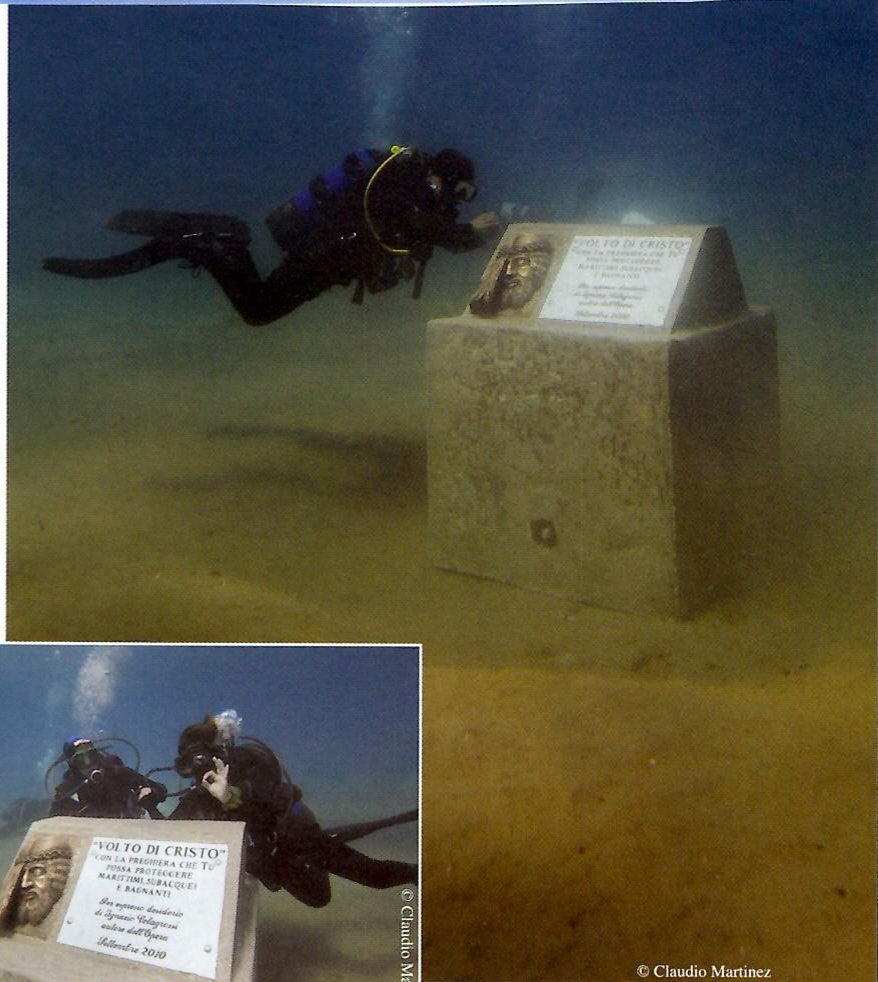

# Il Cristo degli abissi

Un'opera in bronzo ad altorilievo del maestro Ignazio Colagrossi, raffigurante il volto di Cristo, è stata posata il mese scorso sui fondali antistanti il porto turistico di San Felice Circeo. Alla cerimonia, oltre alle autorità, ha presenziato Inge Manzù vedova del maestro Giacomo Manzù. Su preciso desiderio di Colagrossi, l'opera, inserita in un manufatto cementizio di 30 quintali, è stata posata nei pressi della Grotta delle Capre, a 6 metri di profondità così da poter essere visitata anche in apnea. Le operazioni d'inabissamento - curate dall'Explorer Team Pellicano di Roma - hanno avuto inizio con il trasporto del blocco, trainato in galleggiamento dal porto grazie all'ausilio di grossi paloni da sollevamento, per un tragitto di circa un miglio fino al luogo determinato. A garanzia delle operazioni di traino e di sicurezza della navigazione, l'imbarcazione è stata scortata dalle motovedette della Guardia Costiera, della Polizia e dell'Arma dei Carabinieri.

Sul punto convenuto (lat 41°13' nord - long 13° 04' est) la squadra dell'Explorer Team Pellicano, in collaborazione con l'idroambulanza della Croce Rossa e il Nucleo Subacqueo dei Carabinieri, ha felicemente portato a termine le operazioni di posizionamento. Al termine, il maestro Colagrossi ha espressamente ringraziato tutti coloro che hanno reso possibile la realizzazione di questo suo sogno.